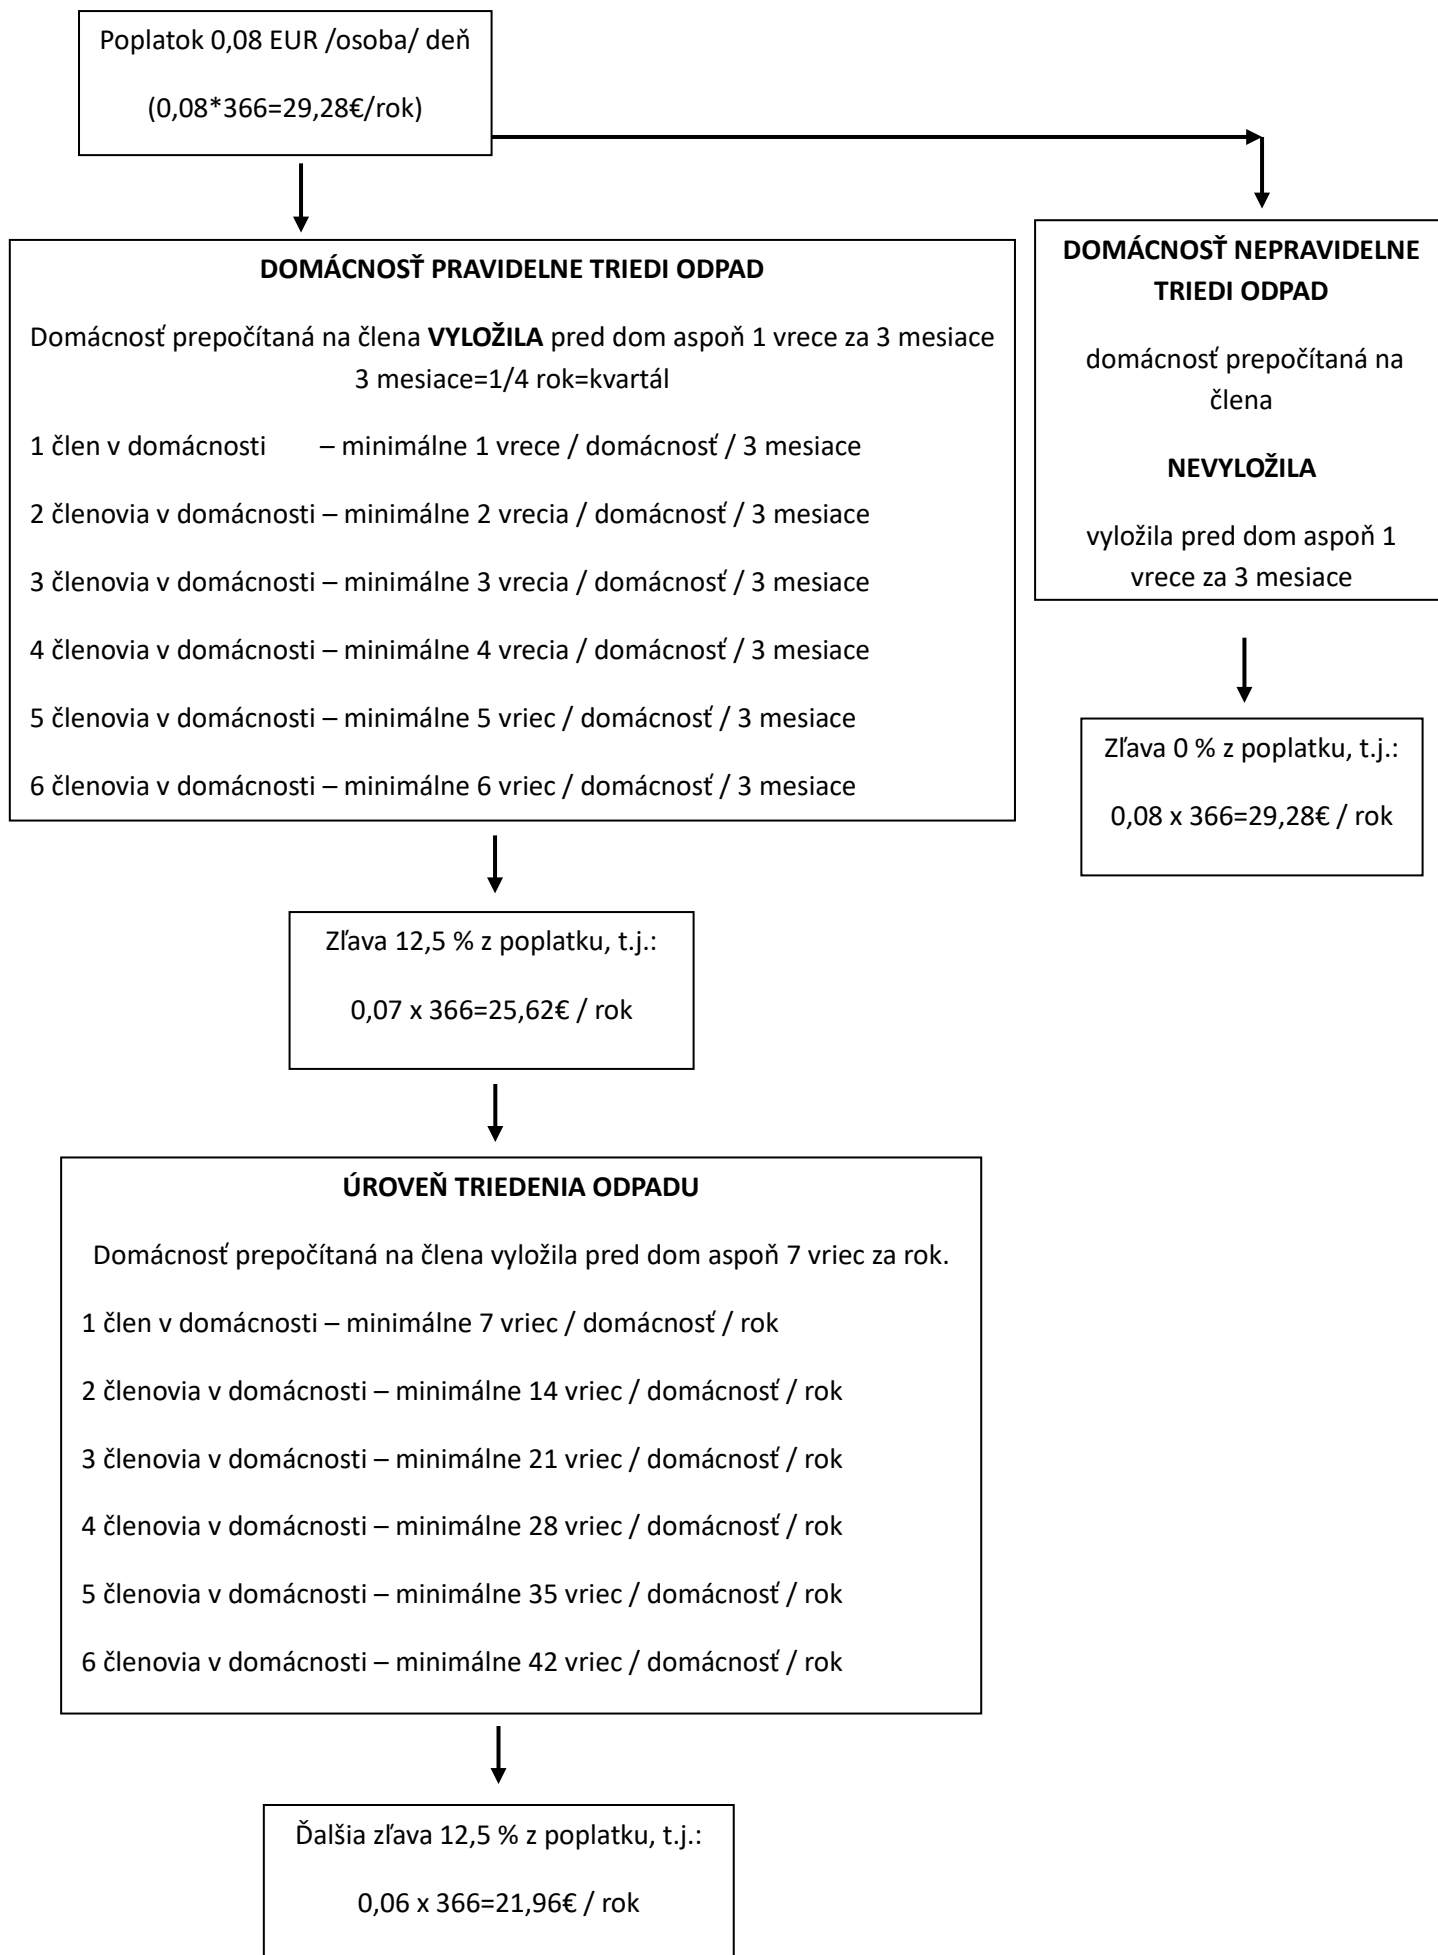

## SCHÉMA URČERNIA POPLATKU ZA KOMUNÁLNY ODPAD V ROKU 2020

## A 2020-AS SZEMÉTDÍJS MEGÁLLAPÍTÁSÁNAK SÉMÁJA

POKRYTIE  
BEZPLATNÝMI WIFI  
ZÓNAMI

AZ INGYENES WIFI-vel  
LEFEDETT TERÜLETEK  
TÉRKÉPE

EURÓPSKA ÚNIA  
Európsky fond regionálneho rozvoja  
OP Integrovaná infraštruktúra 2014 – 2020