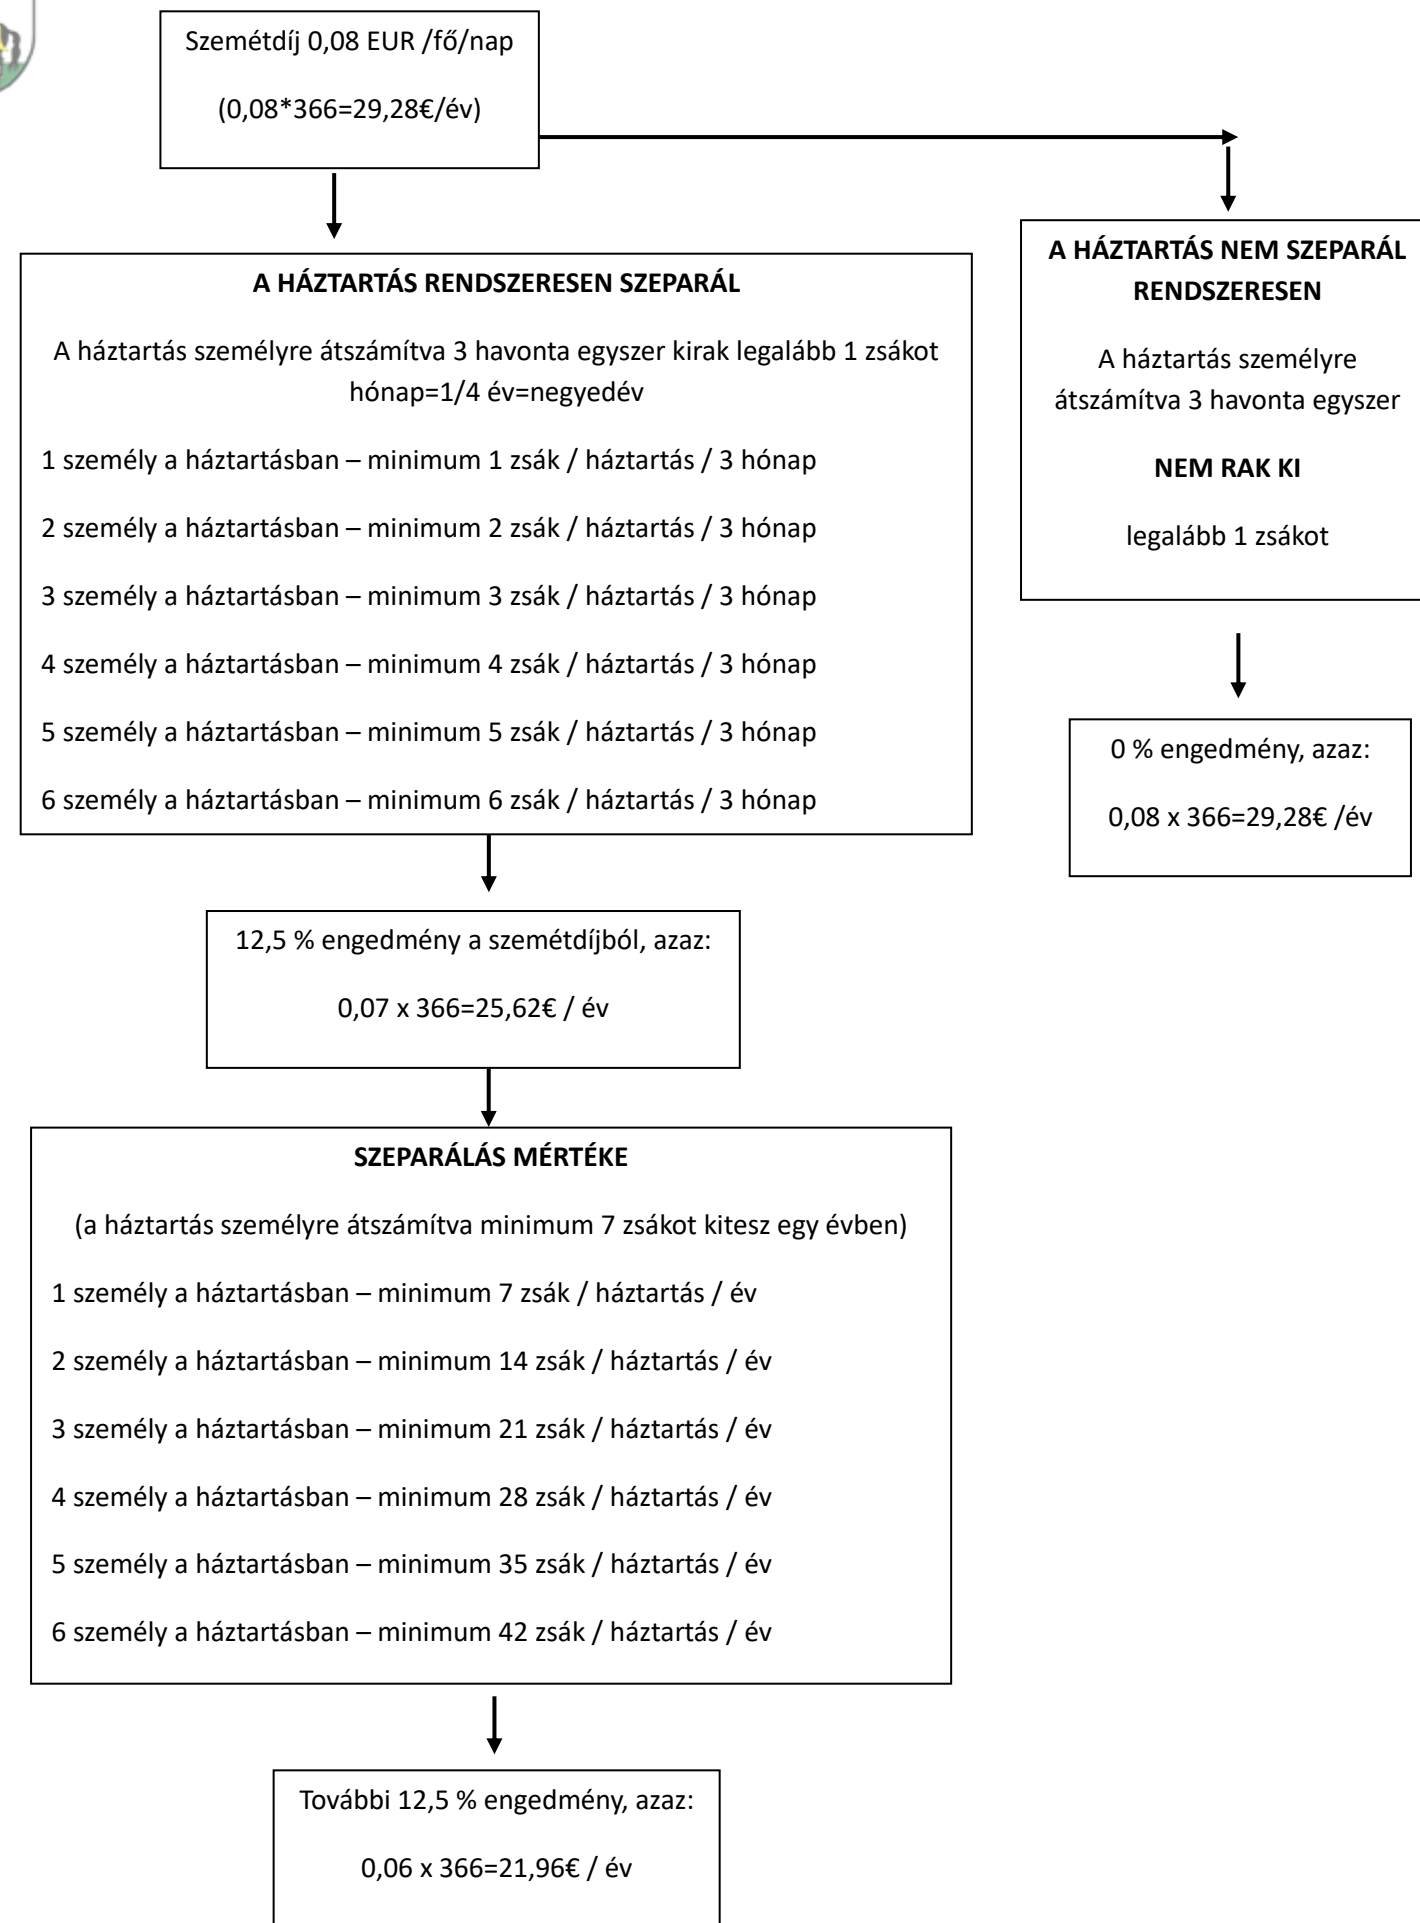

## SCHÉMA URČERNIA POPLATKU ZA KOMUNÁLNY ODPAD V ROKU 2020

## A 2020-AS SZEMÉTDÍJS MEGÁLLAPÍTÁSÁNAK SÉMÁJA

POKRYTIE  
BEZPLATNÝMI WIFI  
ZÓNAMI

AZ INGYENES WIFI-vel  
LEFEDETT TERÜLETEK  
TÉRKÉPE

EURÓPSKA ÚNIA  
Európsky fond regionálneho rozvoja  
OP Integrovaná infraštruktúra 2014 – 2020